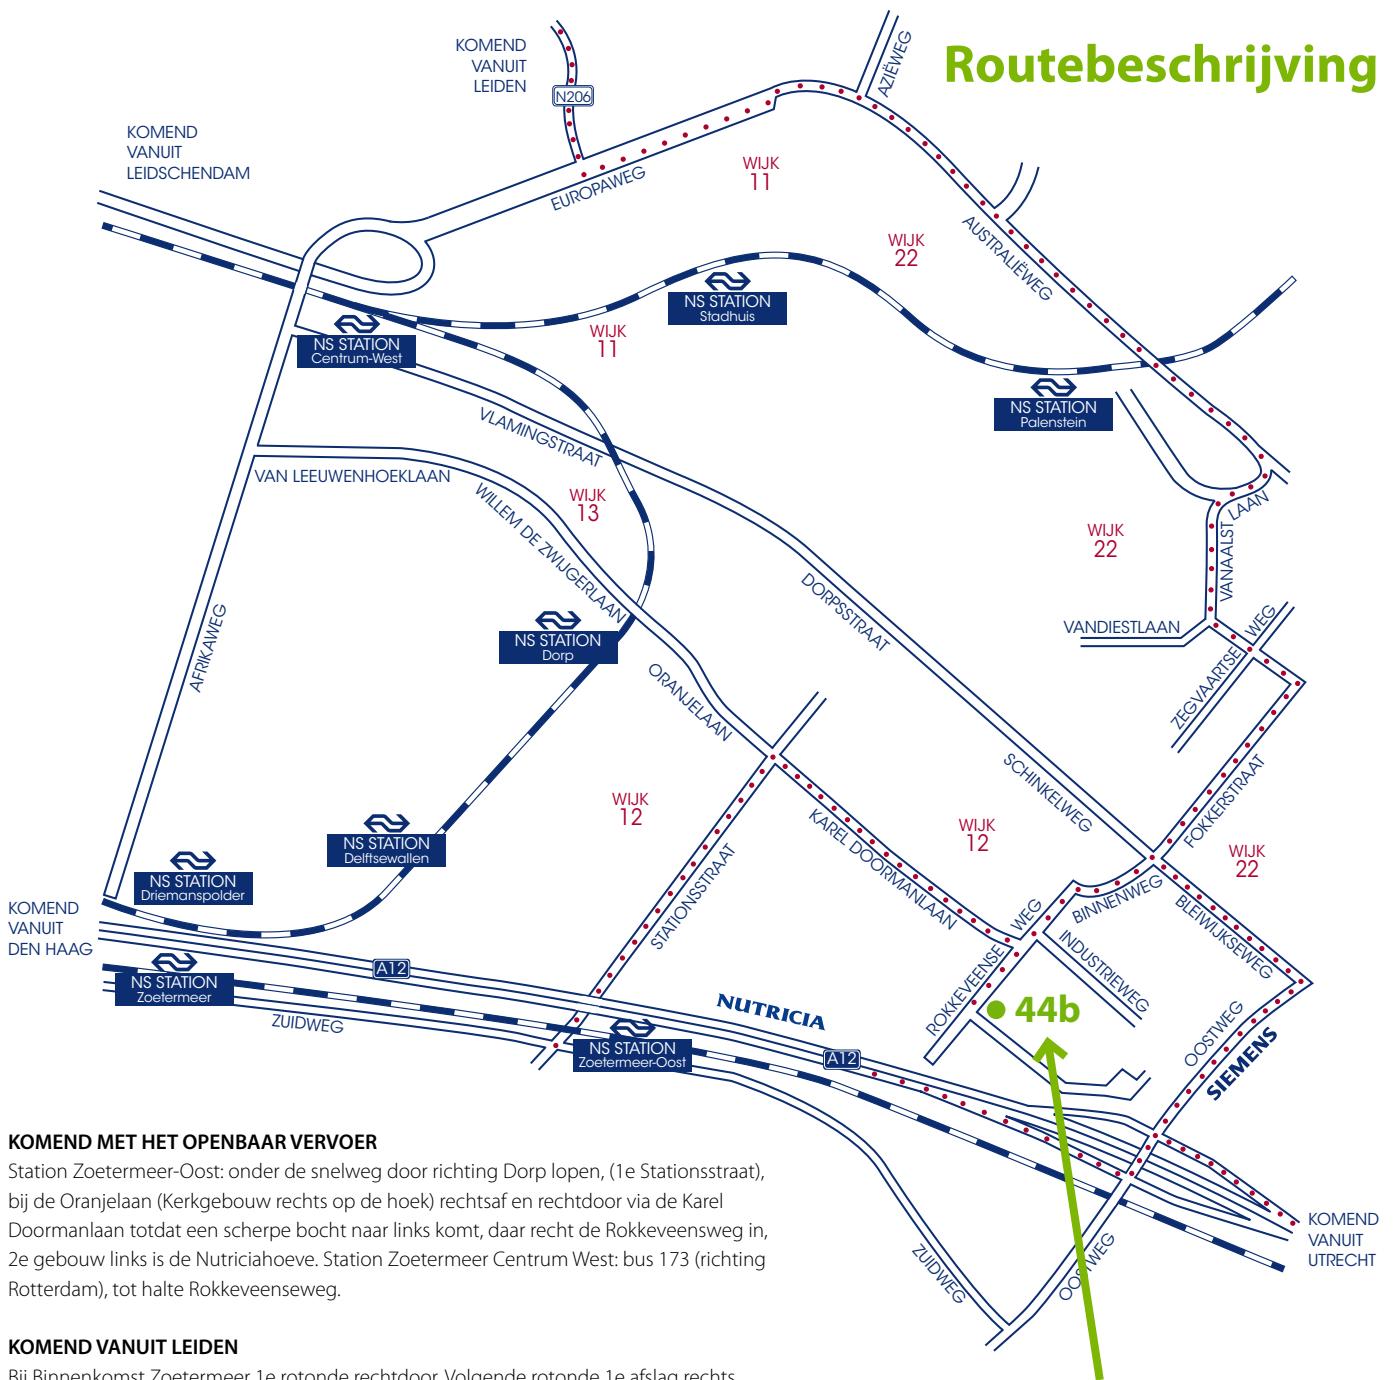

Routebeschrijving

KOMEND MET HET OPENBAAR VERVOER

Station Zoetermeer-Oost: onder de snelweg door richting Dorp lopen, (1e Stationsstraat), bij de Oranjelaan (Kerkgebouw rechts op de hoek) rechtsaf en rechtdoor via de Karel Doormanlaan totdat een scherpe bocht naar links komt, daar recht de Rokkeveenseweg in, 2e gebouw links is de Nutriciahoeve. Station Zoetermeer Centrum West: bus 173 (richting Rotterdam), tot halte Rokkeveenseweg.

KOMEND VANUIT LEIDEN

Bij Binnenkomst Zoetermeer 1e rotonde rechtdoor. Volgende rotonde 1e afslag rechts. Stoplichten linksaf (richting Rotterdam/Utrecht). Stoplichten recht-door (andere richtingen/ doorgaand verkeer). Op de Australiëweg 2e stop-lichtenrechtsaf (aangegeven wijk 12, 22 en 23), 1e mogelijkheid linksaf. Einde van de weg linksaf (Van der Hagenstraat in), 2e mogelijkheid rechtsaf (Fokkerstraat in). Stoplichten rechtdoor (Binnenweg). In de 2e scherpe bocht links (doodlopende weg in bij bord Nutricia), 2e gebouw links is de Nutriciahoeve.

KOMEND VANUIT DEN HAAG

Op de A12 afslag Zoetermeer/Pijnacker (afrit 7). Over de snelweg heen, bij de stoplichten bovenaan linksaf. Eerste mogelijkheid afslag rechts (Rokkehage/Brinkhage/wijk12). Bij de stoplichten linksaf 2e stoplichten linksaf (Binnenweg op). In de 2e scherpe bocht links (doodlopende weg in bij bord Nutricia), 2e gebouw links is de Nutriciahoeve

KOMEND VANUIT UTRECHT

Op de A12 afslag Zoetermeer/Pijnacker (afrit7). Bij de stoplichten bovenaan rechtsaf. Eerste mogelijkheid afslag rechts (Rokkehage/Brinkhage/wijk12). Bij de stoplichten linksaf 2e stoplichten linksaf (Binnenweg op). In de 2e scherpe bocht links (doodlopende weg in bij bord Nutricia), 2e gebouw links is de Nutriciahoeve